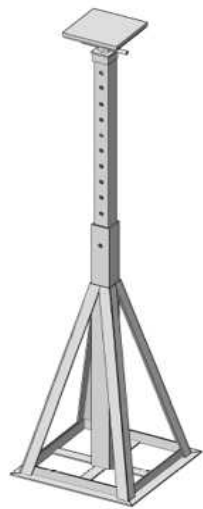

CAVALLETTO VERTICALE - VERTICAL CRADLE - SUPPORT METALLIQUE VERTICAL

COD.	H Min	H Max	Weight Poids
CV50 - 10/15	1000	1500	120
CV50 - 12/18	1200	1800	130
CV50 - 14/21	1400	2100	140
CV50 - 16/25	1600	2500	155
CV50 - 20/32	2000	3200	190
CV50 - 25/41	2500	4100	230