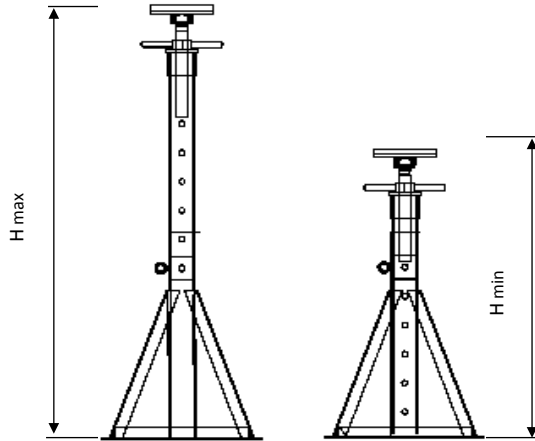

"SISTEME
DE
CARENAGE"

Puntello verticale dotato di telescopio e vite di regolazione per Barche a motore, realizzato in varie altezze e in portata certificata CE di Ton. 50. Ideale per essere posizionato sui pattini di poppa di piccole, medie e grandi barche a motore, dotato di cappello con sfera che consente una oscillazione a 360°, si adatta alle varie inclinazioni di chiglia. Nelle misure più alte può essere usato per puntellare prua e poppa di barche a vela. **Personalizzabile a richiesta.**

CV Vertical telescopic boat stand with adjusting screw. Ideal for motorboats. It comes in various sizes and in CE approved working loads of 50 Ton. The spherical tilt head, allowing a 360° oscillation in order to best adjust any position of the tilt head, makes this kind of motorboat stand ideal to be placed under the centerline / bow of small, medium and large sized motorboats. Larger sized stands can also be used to support both the bow and the stern of sailing boats. **Customized on request.**

CARATTERISTICHE - TECHNICAL DATA - CARACTÉRISTIQUES

Portata assiale chiuso: Axial capacity closed: Capacité fermé:	50 Ton.	Regolazione fine a vite: Fine adjustment screw: Reglage fin a vis:	150 mm
Portata assiale esteso: Axial capacity extended: Capacité ouvrir:	35 Ton.	Vite di regolazione: Adjusting screw: Vis de reglage:	M 50 mm

CAVALLETTO VERTICALE - VERTICAL CRADLE - SUPPORT METALLIQUE VERTICAL

COD.	H Min	H Max	Weight Poids
CV50 - 10/15	1000	1500	120
CV50 - 12/18	1200	1800	130
CV50 - 14/21	1400	2100	140
CV50 - 16/25	1600	2500	155
CV50 - 20/32	2000	3200	190
CV50 - 25/41	2500	4100	230

FOTO - PHOTOS - PHOTOS